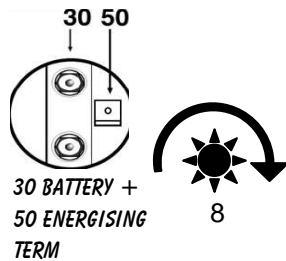

F4314650

12V. 0,8KW.

CRUCE DE REFERENCIAS:
 S114-650.

F4314651

12V. 0,8KW.

CRUCE DE REFERENCIAS:
 114362-77010, 114362-77011,
 AZE1230, S114-414, S114-651.

F4314653

12V. 0,9KW.