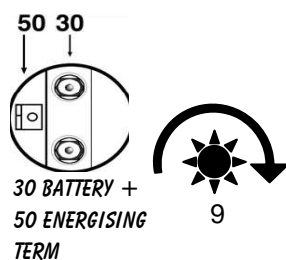

CRUCE DE REFERENCIAS:
 S114-653, JS1356.

F4314656

12V. 0,9KW.

CRUCE DE REFERENCIAS:
 S114-656A.

F4314815

12V. 1,2KW.

CRUCE DE REFERENCIAS:
 129698-77010, S114-815,

YANMAR MARINE