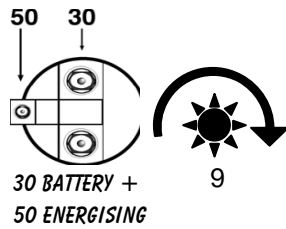

YANMAR MARINE

F4325120

24V. 3,5KW.

CRUCE DE REFERENCIAS:
 0-21000-4720, 0-21000-4721,
 0-21000-4931, 0-21000-4933,
 0-21000-4934, 581100-1280,
 581100-1281, 581100-1282,
 581100-1950, 894254-9221,
 894333-4380, S24-03, S25-120,
 JS748.