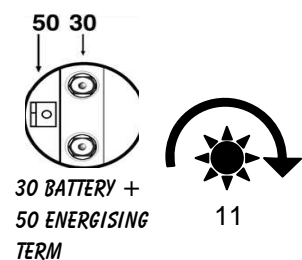

CRUCE DE REFERENCIAS:
 S114-653, JS1356.

F4314656

12V. 0,9KW.

CRUCE DE REFERENCIAS:
 S114-656A.

F4314815

12V. 1,2KW.

CRUCE DE REFERENCIAS:
 129698-77010, S114-815,

YANMAR MARINE