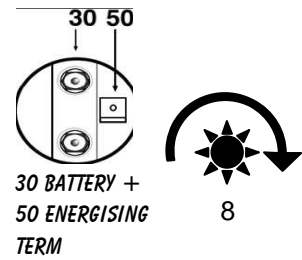

YANMAR MARINE

F4325120

24V. 3,5KW.

CRUCE DE REFERENCIAS:
0-21000-4720, 0-21000-4721,
0-21000-4931, 0-21000-4933,
0-21000-4934, 581100-1280,
581100-1281, 581100-1282,
581100-1950, 894254-9221,
894333-4380, S24-03, S25-120,
JS748.

F4314650

12V. 0,8KW.

CRUCE DE REFERENCIAS:
S114-650.

F4314651

12V. 0,8KW.

CRUCE DE REFERENCIAS:
114362-77010, 114362-77011,
AZE1230, S114-414, S114-651.

F4314653

12V. 0,9KW.

CRUCE DE REFERENCIAS:
S114-653, JS1356.

F4314656

12V. 0,9KW.

CRUCE DE REFERENCIAS:
S114-656A.

F4314815

12V. 1,2KW.

CRUCE DE REFERENCIAS:
129698-77010, S114-815,