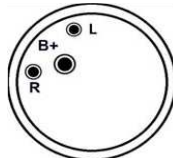

F8620307

28V. 70A.

CRUCE DE REFERENCIAS:
1117897, 1117900, 1117915,
19020366, 19010108, UA16201R.

POLEA: VARIOS TIPOS.

B + BATT (+)
R STATOR
L LAMP