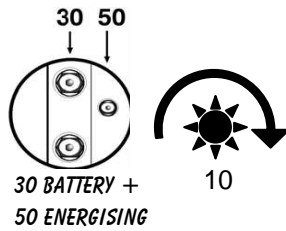

F435342

12V. 1,7KW.

CRUCE DE REFERENCIAS:
0001110016, 0001110075,
0001110091, 0001110112,
A0041517001, 13150, CS360.

MUSSO, KORANDO.

MOTORES: INJ.

F438572

12V. 2,2KW.

CRUCE DE REFERENCIAS:
0001218162, 25-2072, LRS02064,
0986016390, CS331.