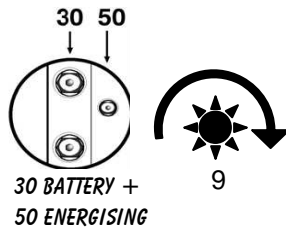

MUSSO.

MOTORES: D. TD.

F435202

12V. 1,4KW.

CRUCE DE REFERENCIAS:
0001107037, 0001107048,
0001107072, 0001107096,
0001107403, 0001108124,
00415-16903, 00415-18101,
D6RA168, D6RA68, 16380, CS327.

VARIOS MODELOS.