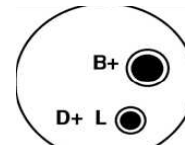

F8640400

14V. 90A.

CRUCE DE REFERENCIAS:
0123320011, 0123320039,
4739058, 8548984, 8549495,
AAK5313, 0986040400,
CA12461R.

POLEA: PV6 X 60.

B + BATTERY (+)
D + TRIO / LAMP
W "W" CONNECTION
(REVOLUTION METER)

9000.

MOTORES: D. CD. CDE. INJ.

F8639250

14V. 120A.

CRUCE DE REFERENCIAS:
0123505004, 0123510062,
0124515049, 24414255, 6204062,
90413763, 90542980, 9200955,
B120510213, 0986039250,
CA10701R.

POLEA: PV6 X 56.