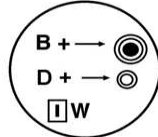

F8640400

14V. 90A.

CRUCE DE REFERENCIAS:
0123320011, 0123320039,
4739058, 8548984, 8549495,
AAK5313, 0986040400,
CA12461R.

POLEA: PV6 X 60.

B + BATTERY (+)
D + TRIO / LAMP
W "W" CONNECTION
(REVOLUTION METER)

9000.

MOTORES: D. CD. CDE. INJ.

F8639250

14V. 120A.

CRUCE DE REFERENCIAS:
0123505004, 0123510062,
0124515049, 24414255, 6204062,
90413763, 90542980, 9200955,
B120510213, 0986039250,
CA10701R.

POLEA: PV6 X 56.

POLEA: PV5 X 54.

B + BATT (+)
D + TRIO / LAMP

9.

MOTORES: INJ.

F8642800

14V. 120A.

CRUCE DE REFERENCIAS:
0124425009, 0124515004,
0124515031, 13147093, 90561972,
9117936, 9173572, 9195336,
93177834, 0986042800, CA17851R.