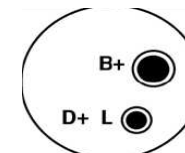

B + BATT (+)
D + TRIO / LAMP

9.

MOTORES: INJ.