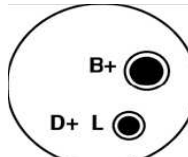

POLEA: PV5 X 54.

B + BATT (+)
D + TRIO / LAMP

9.

MOTORES: INJ.

F8642800

14V. 120A.

CRUCE DE REFERENCIAS:
0124425009, 0124515004,
0124515031, 13147093, 90561972,
9117936, 9173572, 9195336,
93177834, 0986042800, CA17851R.