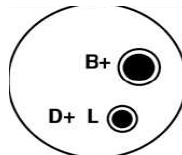

**F866917**

**14V. 70A.**

**CRUCE DE REFERENCIAS:**  
2541725, 5705L1, 5705N0,  
5705N1, 9620332580, A11VI45,  
0986040201, CA10381R.

**POLEA:** PV5 X 56.

ROVER 100.

MOTORES: D.

B + BATT (+)  
D + TRIO / LAMP