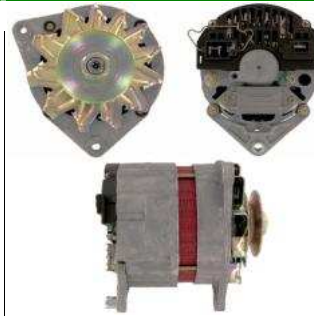

**F866917**

**14V. 70A.**

**CRUCE DE REFERENCIAS:**  
2541725, 5705L1, 5705N0,  
5705N1, 9620332580, A11VI45,  
0986040201, CA10381R.

**POLEA:** PV5 X 56.

ROVER 100.

MOTORES: D.

B + BATT (+)  
D + TRIO / LAMP

**F865862**

**14V. 55A.**

**CRUCE DE REFERENCIAS:**  
0120489048, 0120489074,  
0120489090, 0120489091,  
0120489093, 0120489214,  
0120489290, 0120489345,  
0120489667, 0120489843,  
120489844, 11201531, 18504-6260,  
24157, 24298, 24380A, 2541400,  
2871A141, 0986036010, CA2261R.

LAND ROVER MARTEGO.

**POLEA:** PV1 (10) X 70.

D+ LAMP  
B+ BATT (+)  
B+ BATT (+)

**F8641451**

**14V. 105A.**

**CRUCE DE REFERENCIAS:**  
2541694, 6204014, A13VI76,  
STC2227, STC2228, 0986041451,  
CA11501R.

**POLEA:** PV5 X 49.

LAND ROVER RANGE.

MOTORES: 2,5 TD.

B + BATT (+)  
D + TRIO / LAMP

**F865662**

**14V. 85A.**

**CRUCE DE REFERENCIAS:**  
0124225011, 0124225010,  
0986042470, CA15761R.

ROVER 25, 45, 400.