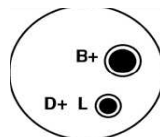

MOTORES: 2,5 TD.

B + BATT (+)
D + TRIO / LAMP