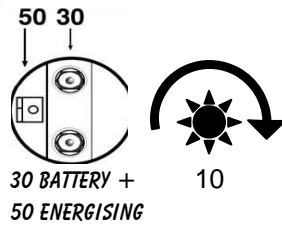

F4310970

24V. 4KW.

CRUCE DE REFERENCIAS:
 0001360050, 0001368070,
 0001368304, 0001368306,
 D11E122, 10970, CS608.

F4315670

24V. 6,6KW.

CRUCE DE REFERENCIAS:
 0001417053, 15670, CS688.
 M9T60371, M9T60671.