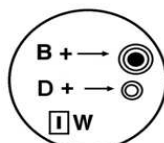

MASTER, TRUCKS.

POLEA: PV1 (10) X 87.

+ SENSE
L LAMP
W "W" CONNECTION
(REVOLUTION METER)

F8613195

14V. 110A.

CRUCE DE REFERENCIAS:
2541954, 7700105539,
A13V1195, 0986042181,
CA14441R.

CLIO, KANGOO.

POLEA: PV6 X 55.