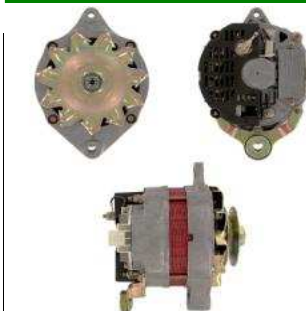

F8637423

14V. 125A.

CRUCE DE REFERENCIAS:
2542393, 2542640, 2542722,
2543338, SG12B030, SG12B068,
SG12B072, SG12B097, SG12B107,
SG12B122, 7700427476,
CA16611R.
POLEA: PV6 X 50.

ESPACE, LAGUNA, MASTER, TRAFIC,
VEL SATIS.

MOTORES: DCI.

B+ BATTERY (+)
L LAMP
DFM

F8637351

14V. 120A.

CRUCE DE REFERENCIAS:
2542523, 8200086130, SG12B050,
SG12B095, SG12B108, 45101, CA16451R.

POLEA: PV5 X 52.

CLIO, KANGOO, LAGUNA, MASTER,
THALIA, TRAFIC.

MOTORES: DCI.

B+ BATTERY (+)
L LAMP
DFM

F8637361

14V. 120A.

CRUCE DE REFERENCIAS:
2542573, 8200112065,
SG12B055, CA16621R.

POLEA: PV6 X 56.

LAGUNA.

MOTORES: INJ.

B+ BATTERY (+)
L LAMP
DFM

F8634780

14V. 60A.

CRUCE DE REFERENCIAS:
7700754833, 9120144285,
9120144286, 9AR2933P,
A13N81, A13N88, 0986034780,
CA3781R.

POLEA: PVI (10) X 67.

20, 21, 25, ESPACE, MASTER, TRAFIC.