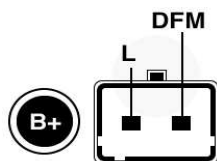

MOTORES: DCI.

B+ BATTERY (+)
L LAMP
DFM

F8637361

14V. 120A.

CRUCE DE REFERENCIAS:
2542573, 8200112065,
SG12B055, CA16621R.

POLEA: PV6 X 56.

LAGUNA.

MOTORES: INJ.