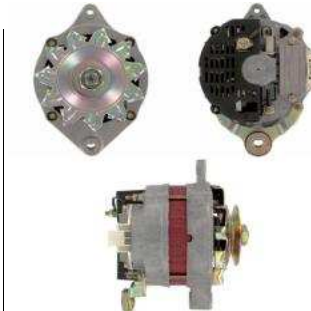

B+ BATTERY (+)
L LAMP
DFM

F8634780

14V. 60A.

CRUCE DE REFERENCIAS:
7700754833, 9120144285,
9120144286, 9AR2933P,
A13N81, A13N88, 0986034780,
CA3781R.

POLEA: PVI (10) X 67.

20, 21, 25, ESPACE, MASTER, TRAFIC.

MOTORES: D. TD. GAS.

L LAMP
+ IGNITION (+)

F866722

14V. 50A.

CRUCE DE REFERENCIAS:
2541120, 7701499461, A13N137,
A13N160, A13N210, A13N27,
A13N650, AAK4584.

POLEA: PV5 X 68.

EXPRESS, EXTRA, RAPID, SUPER 5.

MOTORES: D. GAS.

L LAMP
+ IGNITION (+)

F8634851

14V. 75A.

CRUCE DE REFERENCIAS:
2541146, A14N13, A14N134,
A14N150, A14N64, 0986034851,
CA2291R.

POLEA: PV1 (10) X 73.

21,25.

MOTORES: GAS.

L LAMP
+ IGNITION (+)

F8634861

14V. 75A.

CRUCE DE REFERENCIAS:
2541204, 2541324, 7700714313,
A14N144, A14N163, A14N4,
A14R25T, 0986034861, CA3141R.

POLEA: PV1 (9,5) X 83.

MASTER, TRAFIC.

MOTORES: D. TD.

L LAMP
+ IGNITION (+)

F8637311