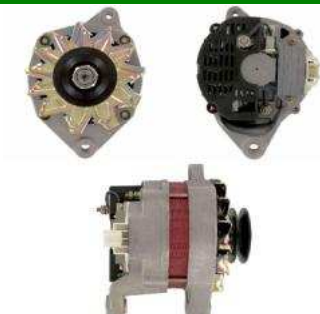

F8634861

14V. 75A.

CRUCE DE REFERENCIAS:
2541204, 2541324, 7700714313,
A14N144, A14N163, A14N4,
A14R25T, 0986034861, CA3141R.

POLEA: PV1 (9,5) X 83.

MASTER, TRAFIC.

MOTORES: D. TD.

L LAMP
+ IGNITION (+)

F8637311

14V. 70A.

CRUCE DE REFERENCIAS:
2541124, 2541883A, A11V177, A13N163,
A13N164, AAK3568, 0986037311,
CA6021R.

POLEA: PV6 X 60.

19,21.

MOTORES: D. TD.

L LAMP
+ IGNITION (+)

F866977

14V. 60A.

CRUCE DE REFERENCIAS:
2541117, 2541257, 7700784890,
7701351757, 9120144302,
9120144303, A13N157, A13N203,
0986037321, CA5491R.

POLEA: PV1 (10) X 65.

19, CLIO, EXPRESS, EXTRA, RAPID,

MOTORES: GAS.

L LAMP
+ IGNITION (+)

14V. 70A.

CRUCE DE REFERENCIAS:
2541313, 2541328, 7700820449,
7701352045, A13N206,
A13N209, A13N235, 0986038851,
CA8491R.

POLEA: PV6 X 60.

CLIO, EXPRESS, EXTRA, RAPID.

MOTORES: D.

L LAMP
+ IGNITION (+)

F866752