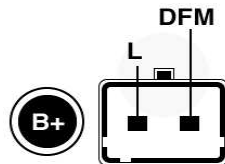

LAGUNA, MASTER, TRAFIC.

MOTORES: DCI.

B+ BATTERY (+)
L LAMP
DFM

F8637437

14V. 120A.

CRUCE DE REFERENCIAS:
2542554, 2542817, 2543337,
SG12B052, SG12B081, SG12B098,
SG12B109, CA18141R.

POLEA: PV7 X 52.

MEGANE, SCENIC, GRAN SCENIC.