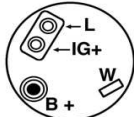

B+ BATTERY (+)
IG IGNITION (+)
L LAMP
W "W" CONNECTION
(REVOLUTION METER)

MOTORES: D. DT. INJ.