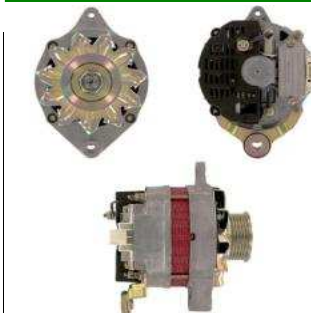

L LAMP
+ IGNITION (+)

F8634851

14V. 75A.

CRUCE DE REFERENCIAS:
2541146, A14N13, A14N134,
A14N150, A14N64, 0986034851,
CA2291R.

POLEA: PV1 (10) X 73.

21,25.

MOTORES: GAS.

L LAMP
+ IGNITION (+)

F8634861

14V. 75A.

CRUCE DE REFERENCIAS:
2541204, 2541324, 7700714313,
A14N144, A14N163, A14N4,
A14R25T, 0986034861, CA3141R.

POLEA: PV1 (9,5) X 83.

MASTER, TRAFIC.

MOTORES: D. TD.

L LAMP
+ IGNITION (+)

F8637311

14V. 70A.

CRUCE DE REFERENCIAS:
2541124, 2541883A, A11V177, A13N163,
A13N164, AAK3568, 0986037311,
CA6021R.

POLEA: PV6 X 60.

19,21.

MOTORES: D. TD.

L LAMP
+ IGNITION (+)

F866977

14V. 60A.

CRUCE DE REFERENCIAS:
2541117, 2541257, 7700784890,
7701351757, 9120144302,
9120144303, A13N157, A13N203,
0986037321, CA5491R.

POLEA: PV1 (10) X 65.

19, CLIO, EXPRESS, EXTRA, RAPID,

MOTORES: GAS.

L LAMP
+ IGNITION (+)