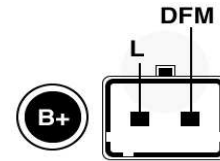

MOTORES: DCI.

B+ BATTERY (+)
L LAMP
DFM