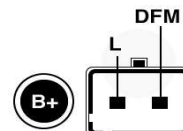

B+ BATTERY (+)
L LAMP
DFM

MOTORES: DCI.