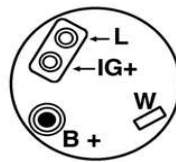

POLEA: PV6 X 55.

CLIO, EXPRESS, EXTRA, RAPID.

MOTORES: D. TD.

B+ BATTERY (+)
IG IGNITION (+)
L LAMP
W "W" CONNECTION
(REVOLUTION METER)

F8641351

14V. 75A.

CRUCE DE REFERENCIAS:
2541231A, 2541792B, 2541908A,
7700430181, 7700861496,
A11V159, A11V179, A11V197,
0986041351, CA10791R.