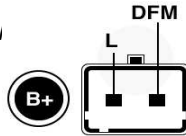

B+ BATTERY (+)
L LAMP
DFM

MOTORES: INJ.