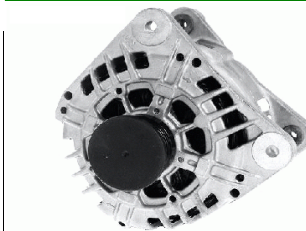

F8637423

14V. 125A.

CRUCE DE REFERENCIAS:
2542393, 2542640, 2542722,
2543338, SG12B030, SG12B068,
SG12B072, SG12B097, SG12B107,
SG12B122, 7700427476,
CA16611R.
POLEA: PV6 X 50.

ESPACE, LAGUNA, MASTER, TRAFIC,
VEL SATIS.

LAGUNA, MASTER, TRAFIC.

MOTORES: DCI.

B+ BATTERY (+)
L LAMP
DFM

F8637437

14V. 120A.

CRUCE DE REFERENCIAS:
2542554, 2542817, 2543337,
SG12B052, SG12B081, SG12B098,
SG12B109, CA18141R.

POLEA: PV7 X 52.

MEGANE, SCENIC, GRAN SCENIC.

MOTORES: DCI.

B+ BATTERY (+)
L LAMP
DFM

F8637351

14V. 120A.

CRUCE DE REFERENCIAS:
2542523, 8200086130, SG12B050,
SG12B095, SG12B108, 45101, CA16451R.

POLEA: PV5 X 52.

CLIO, KANGOO, LAGUNA, MASTER,
THALIA, TRAFIC.