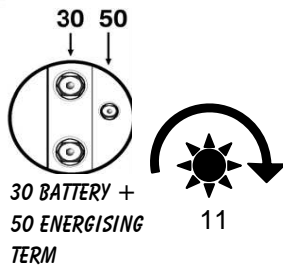

12V. 1,4KW.

CRUCE DE REFERENCIAS:
 10465525, 12563718, 12574904,
 12574983, 12593763, 8000059,
 9000872, 9000897, 9000930.

BONNEVILLE, FIREBIRD, GRAND PRIX.

MOTORES: INJ.