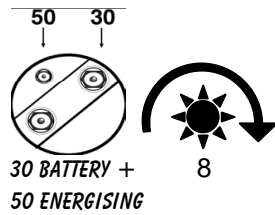

F43108032

12V. 0,95KW.

CRUCE DE REFERENCIAS:
 0001208413.

HORIZON, RELIANT, SCAMP MINI,
 TURISMO, VOYAGER.

MOTORES: INJ.

F438852

12V. 1,4KW.

CRUCE DE REFERENCIAS:
 0001108032, 25-2100,
 LRS01323, CS979.