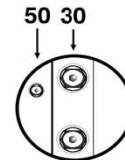

OLIVER

F43107540

12V. 2,5KW.

CRUCE DE REFERENCIAS:

1107540, 1108697, 1109189, 1109258,
1113274, 1113597, 1998350, 1998357,
1998373, 1998484, 6572, 6587, 50-8431.
TIPO: 2&MT.

**30 BATTERY +
50 ENERGISING**