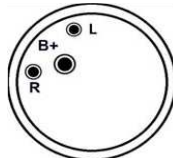

NAVISTAR

F86010190

14V. 100A.

CRUCE DE REFERENCIAS:
19010190, 7667, 7670, UA11151R.

POLEA: VARIOS TIPOS.

B + BATT (+)
R STATOR
L LAMP