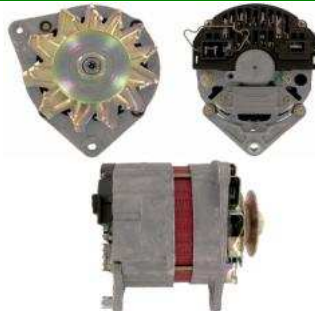

MASSEY FERGUSON

F865832

14V. 34A.

CRUCE DE REFERENCIAS:

23590, 23700, 23715, 23717, 23730
23740, 23748, 23767, 23777,
23797, 23804, 23844, 23845,
23847, 23878, 24026, 24082,
24179, 23685, 23711, 23716, 23728,
23739, 23743, 23750, 23769,
23796, 23802, 23830, 23844,
23846, 23851, 23914, 24026,
24179, 44581, CA17H.

POLEA: VARIOS TIPOS.

F865212

14V. 34A.

CRUCE DE REFERENCIAS:

23589, 23729, 23801, 24108, 44601,
CA17V.

POLEA: VARIOS TIPOS.

F864222

14V. 55A.

CRUCE DE REFERENCIAS:

0120489048, 0120489074,
0120489090, 0120489091,
0120489093, 0120489214,
0120489290, 0120489345,
0120489667, 0120489843,
0120489844, 11201531,
18504-6260, 24157/D/E/F,
24298, 24380A, 2541400,
2871A141/147, 0986030760,
CA6001R/CA2261R.