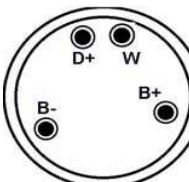

VARIAS POLEAS.

L LAMP  
+ IGNITION (+)

**F8637770 28V. 80A.**

**CRUCE DE REFERENCIAS:**  
0071549202, 0101549002,  
0120468053, 0120468107,  
0120468113, 091295, 3661502250,  
51261017192, 6033683022,  
6033683027, 6033683054,  
A0101546002K, EX62-0120-468-107,  
0986037770, CA10351R.

VARIAS POLEAS.

B+ BATT (+)  
+ POSITIVE  
B- BATT (-)  
D+ TRIO / LAMP  
W "W" CONNECTION  
(REVOLUTION METER)

**F866167 28V. 140A.**

**CRUCE DE REFERENCIAS:**  
0120689517, 0120689522,  
0120689540, 0120689541,  
0120689569, 0120689572,  
0111549602, 51261016084,  
7421355000, 81261016081,  
81261016084, 0986039530,  
CA12371R.

VARIAS POLEAS.

B+ / B- BATT (+) / (-)  
D+ TRIO / LAMP  
W "W" CONNECTION  
(REVOLUTION METER)

**F866162 28V. 140A.**

**CRUCE DE REFERENCIAS:**  
0120689530, 0120689535,  
0120689571, 41640, CA12361R.

VARIAS POLEAS.

**VARIAS POLEAS**

**W "W" CONNECTION**  
(REVOLUTION METER)  
L LAMP/TRIO  
S SENSE (+)  
DFM  
15 / IG IGNITION

**F8647420**

**28V. 80A.**

**CRUCE DE REFERENCIAS:**  
0124555013, 51261017249,  
51261017271, 0986047420,  
CA18701R.