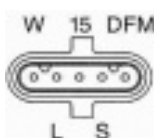

**VARIAS POLEAS**

**W "W" CONNECTION**  
(REVOLUTION METER)  
L LAMP/TRIO  
S SENSE (+)  
DFM  
15 / IG IGNITION

**F8647420**

**28V. 80A.**

**CRUCE DE REFERENCIAS:**  
0124555013, 51261017249,  
51261017271, 0986047420,  
CA18701R.

**VARIAS POLEAS.**

**W "W" CONNECTION**  
(REVOLUTION METER)  
L LAMP/TRIO  
S SENSE (+)  
DFM  
15 / IG IGNITION

**F8647520**

**28V. 110A.**

**CRUCE DE REFERENCIAS:**  
0124655011, 51261017253,  
51261017259, 51261017268,  
0986047520.

**VARIAS POLEAS.**

**W "W" CONNECTION**  
(REVOLUTION METER)  
L LAMP/TRIO  
S SENSE (+)  
DFM  
15 / IG IGNITION

**F8642590**

**24V. 100A.**

**CRUCE DE REFERENCIAS:**  
0123525501, 48-3984,  
LRA02513, 0986042590,  
CA16631R.