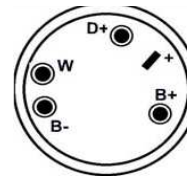

**F8633100 28V. 55A.**

**CRUCE DE REFERENCIAS:**  
0120469527, 0120469562,  
120469761, 33100, CA2401R.

VARIAS POLEAS

B+ BATT (+)  
+ POSITIVE  
B- BATT (-)  
D+ TRIO / LAMP  
W "W" CONNECTION  
(REVOLUTION METER)

VARIAS POLEAS

B+ BATT (+)  
+ POSITIVE  
B- BATT (-)  
D+ TRIO / LAMP  
W "W" CONNECTION  
(REVOLUTION METER)

**F8637440 28V. 35A.**

**CRUCE DE REFERENCIAS:**  
0120488256, 0120488277,  
0120488278, 0120488291,  
0120489221, 0120489231,  
0120489316, AAK1107, AAK1153,  
AAK3557, AAK4179,  
0986037440, CA8541R.

**VARIAS POLEAS**

**W "W" CONNECTION**  
(REVOLUTION METER)  
L LAMP/TRIO  
S SENSE (+)  
DFM  
15 / IG IGNITION

**F8646590**

**28V. 110A.**

**CRUCE DE REFERENCIAS:**  
0124655009, 0986046590,  
CA18711R.

**VARIAS POLEAS**

**W "W" CONNECTION**  
(REVOLUTION METER)  
L LAMP/TRIO  
S SENSE (+)  
DFM  
15 / IG IGNITION

**F8647420**

**28V. 80A.**

**CRUCE DE REFERENCIAS:**  
0124555013, 51261017249,  
51261017271, 0986047420,  
CA18701R.