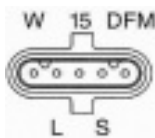

**VARIAS POLEAS**

**W "W" CONNECTION**  
(REVOLUTION METER)  
L LAMP/TRIO  
S SENSE (+)  
DFM  
15 / IG IGNITION

**F8647420**

**28V. 80A.**

**CRUCE DE REFERENCIAS:**  
0124555013, 51261017249,  
51261017271, 0986047420,  
CA18701R.

**VARIAS POLEAS.**

**W "W" CONNECTION**  
(REVOLUTION METER)  
L LAMP/TRIO  
S SENSE (+)  
DFM  
15 / IG IGNITION

**F8647520**

**28V. 110A.**

**CRUCE DE REFERENCIAS:**  
0124655011, 51261017253,  
51261017259, 51261017268,  
0986047520.