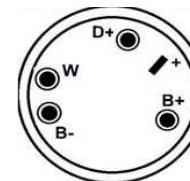

VARIAS POLEAS.

L LAMP  
+ IGNITION (+)

**F8637770 28V. 80A.**

**CRUCE DE REFERENCIAS:**  
0071549202, 0101549002,  
0120468053, 0120468107,  
0120468113, 091295, 3661502250,  
51261017192, 6033683022,  
6033683027, 6033683054,  
A0101546002K, EX62-0120-468-107,  
0986037770, CA10351R.

VARIAS POLEAS.

B+ BATT (+)  
+ POSITIVE  
B- BATT (-)  
D+ TRIO / LAMP  
W "W" CONNECTION  
(REVOLUTION METER)

**F866167 28V. 140A.**

**CRUCE DE REFERENCIAS:**  
0120689517, 0120689522,  
0120689540, 0120689541,  
0120689569, 0120689572,  
0111549602, 51261016084,  
7421355000, 81261016081,  
81261016084, 0986039530,  
CA12371R.

VARIAS POLEAS.

B+ / B- BATT (+) / (-)  
D+ TRIO / LAMP  
W "W" CONNECTION  
(REVOLUTION METER)

**F866162 28V. 140A.**

**CRUCE DE REFERENCIAS:**  
0120689530, 0120689535,  
0120689571, 41640, CA12361R.

VARIAS POLEAS.

**VARIAS POLEAS**

**W "W" CONNECTION**  
(REVOLUTION METER)  
L LAMP/TRIO  
S SENSE (+)  
DFM  
15 / IG IGNITION

**F8647420**

**28V. 80A.**

**CRUCE DE REFERENCIAS:**  
0124555013, 51261017249,  
51261017271, 0986047420,  
CA18701R.