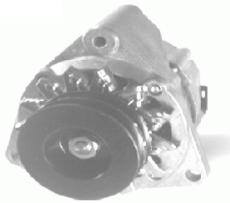

**F8633100 28V. 55A.**

**CRUCE DE REFERENCIAS:**  
0120469527, 0120469562,  
120469761, 33100, CA2401R.

VARIAS POLEAS

B+ BATT (+)  
+ POSITIVE  
B- BATT (-)  
D+ TRIO / LAMP  
W "W" CONNECTION  
(REVOLUTION METER)

**F865272 28V. 55A.**

**CRUCE DE REFERENCIAS:**  
0120400773, 0120469001,  
0120469019, 0120469036,  
0120469101, 0120469103,  
0120469509, 0120469518,  
0120469686, 0120469796,  
0120469982, 1244492, 2940780,  
6033683047, 6033683055,  
AAK1367, 0986034400, CA3331R.

VARIAS POLEAS

B+ BATT (+)  
+ POSITIVE  
B- BATT (-)  
D+ TRIO / LAMP  
W "W" CONNECTION  
(REVOLUTION METER)

**F8637440 28V. 35A.**

**CRUCE DE REFERENCIAS:**  
0120488256, 0120488277,  
0120488278, 0120488291,  
0120489221, 0120489231,  
0120489316, AAK1107, AAK1153,  
AAK3557, AAK4179,  
0986037440, CA8541R.

VARIAS POLEAS.

L LAMP  
+ IGNITION (+)

**F8637770 28V. 80A.**

**CRUCE DE REFERENCIAS:**  
0071549202, 0101549002,  
0120468053, 0120468107,  
0120468113, 091295, 3661502250,  
51261017192, 6033683022,  
6033683027, 6033683054,  
A0101546002K, EX62-0120-468-107,  
0986037770, CA10351R.