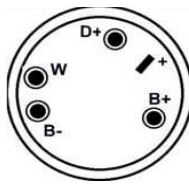

**F8633100 28V. 55A.**

**CRUCE DE REFERENCIAS:**  
0120469527, 0120469562,  
120469761, 33100, CA2401R.

VARIAS POLEAS

B+ BATT (+)  
+ POSITIVE  
B- BATT (-)  
D+ TRIO / LAMP  
W "W" CONNECTION  
(REVOLUTION METER)

VARIAS POLEAS

B+ BATT (+)  
+ POSITIVE  
B- BATT (-)  
D+ TRIO / LAMP  
W "W" CONNECTION  
(REVOLUTION METER)

**F8637440 28V. 35A.**

**CRUCE DE REFERENCIAS:**  
0120488256, 0120488277,  
0120488278, 0120488291,  
0120489221, 0120489231,  
0120489316, AAK1107, AAK1153,  
AAK3557, AAK4179,  
0986037440, CA8541R.

**VARIAS POLEAS**

**W "W" CONNECTION**  
(REVOLUTION METER)  
L LAMP/TRIO  
S SENSE (+)  
DFM  
15 / IG IGNITION

**F8647420**

**28V. 80A.**

**CRUCE DE REFERENCIAS:**  
0124555013, 51261017249,  
51261017271, 0986047420,  
CA18701R.

**VARIAS POLEAS.**

**W "W" CONNECTION**  
(REVOLUTION METER)  
L LAMP/TRIO  
S SENSE (+)  
DFM  
15 / IG IGNITION

**F8642590**

**24V. 100A.**

**CRUCE DE REFERENCIAS:**  
0123525501, 48-3984,  
LRA02513, 0986042590,  
CA16631R.