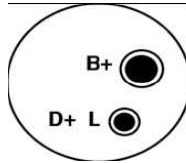

F8630140

14V. 35A.

CRUCE DE REFERENCIAS:
0120339521, 0120339536,
30140, CA6161R.

POLEA: VARIOS TIPOS.

B + BATT (+)
D + TRIO / LAMP