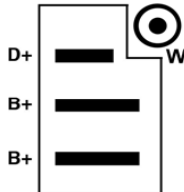

POLEA: VARIOS TIPOS.

F865212

14V. 34A.

CRUCE DE REFERENCIAS:
 23589,23729,23801,24108,44601,
 CA17V.

POLEA: VARIOS TIPOS.

F435812

28V. 30A.

CRUCE DE REFERENCIAS:
 24406,54022415,54022578,
 54022711,AAK3310,CA1050IR.

POLEA: PV8 X 60.

B + BATTERY (+)
D + TRIO / LAMP
W "W" CONNECTION
(REVOLUTION METER)