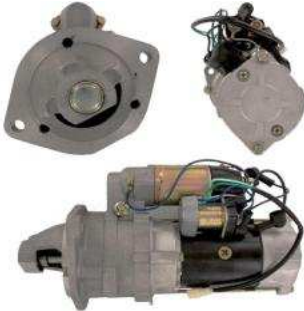

KOMATSU

F437922

24V. 7,5KW.

CRUCE DE REFERENCIAS:
023000-6510, 600-813-3660,
JS740.

F43107540

12V. 2,5KW.

CRUCE DE REFERENCIAS:
1107540, 1108697, 1109189, 1109258,
1113274, 1113597, 1998350, 1998357,
1998373, 1998484, 6572, 6587, 50-8431.
TIPO: 28MT.

F437942

24V. 5,5KW.

CRUCE DE REFERENCIAS:
0-23000-1290, 0-23000-1750,
0-23000-1752, 600-813-3320,
600-813-4420, 600-813-4422,
JS750.