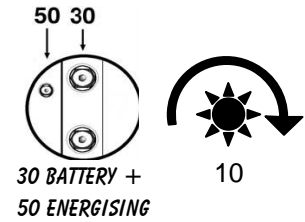

KOMATSU

F437922

24V. 7,5KW.

CRUCE DE REFERENCIAS:
023000-6510, 600-813-3660,
JS740.

F43107540

12V. 2,5KW.

CRUCE DE REFERENCIAS:
1107540, 1108697, 1109189, 1109258,
1113274, 1113597, 1998350, 1998357,
1998373, 1998484, 6572, 6587, 50-8431.
TIPO: 28MT.