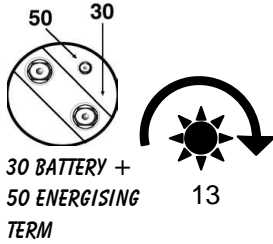

KOMATSU

F437922

24V. 7,5KW.

CRUCE DE REFERENCIAS:
023000-6510, 600-813-3660,
JS740.

F43107540

12V. 2,5KW.

CRUCE DE REFERENCIAS:
1107540, 1108697, 1109189, 1109258,
1113274, 1113597, 1998350, 1998357,
1998373, 1998484, 6572, 6587, 50-8431.
TIPO: 28MT.