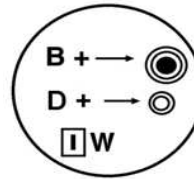

KHD

F8639820

14V. 120A.

CRUCE DE REFERENCIAS:
0120484015, 0120484021,
12270612, 60336B2009, 668314.0,
B120402804, 0986039820,
CA13351R.

VARIAS POLEAS.

B + BATTERY (+)
D + TRIO / LAMP
W "W" CONNECTION
(REVOLUTION METER)