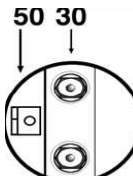

F43286530 12V. 4KW. F4397401 12V. 0,8KW.

CRUCE DE REFERENCIAS:
228000-6530, 228000-6531,
JS1228.

30 BATTERY +
50 ENERGISING

11

CRUCE DE REFERENCIAS:
497401.

D+ TRIO / LAMP

16

F4318980 12V. 3KW. F4397595 12V. 0,65KW.

CRUCE DE REFERENCIAS:
0001230007, 500338952,
18980.

30 BATTERY +
50 ENERGISING

CRUCE DE REFERENCIAS:
497595, US851.

D+ TRIO / LAMP

16

F4397596 12V. 0,5KW. F4398148 12V. 0,6KW.

CRUCE DE REFERENCIAS:
497596, AM38984, AM39287,
US852.

D+ TRIO / LAMP

CRUCE DE REFERENCIAS:
498148.

D+ TRIO / LAMP