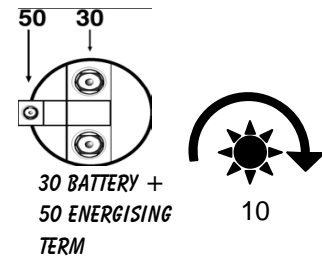

F438882

12V. 1,4KW.

CRUCE DE REFERENCIAS:
0001108031, 0001108052,
0001108056, 0001108154,
56027350, 56027904, CS1036.

F43174281

12V. 1,2KW.

CRUCE DE REFERENCIAS:
56041012, 56041014, MIT74281,
MIT74283, MIT74286, MIT74287,
MIT84381, JS1006.

CHEROKEE, COMANCHE, GRAND
WAGONEER, J PICK UP, WAGONEER,
WRANGLER.

F4315610

12V. 2,2KW.

CRUCE DE REFERENCIAS:
0001218023/125/158, 25-2032,
LRT00195, 0986015610, CS611.

CHEROKEE.

MOTORES: TD.

F43288372

12V.

CRUCE DE REFERENCIAS:
M2T88372, 25-3340, LRS02166.

10

MOTORES: CRD.