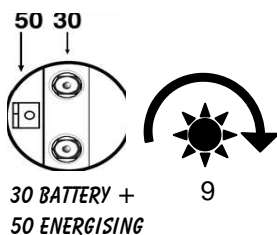

IVECO

F434262

24V. 3,2KW.

CRUCE DE REFERENCIAS:
63216731, 63217226, MT72AB,
11160, CS231.

F435512

24V. 4KW.

CRUCE DE REFERENCIAS:
0001360004, 0001360027,
0001368021, MT67B, MT67BA, CS391.

F437012

24V. 5,5KW.

CRUCE DE REFERENCIAS:
228000-7550, 42498115,
99486046, CS1292.

STRALIS, EUROSTAR, EUROTECH.

F433429

24V. 6,6KW.

CRUCE DE REFERENCIAS:
0001411025, 0001411026,
0001417005, 0001417006,
0001417073, 13430, CS526.

F4319010

24V. 4KW.

CRUCE DE REFERENCIAS:
0001231011, 0001368020,
500325137, 19010, CS1248.

IVECO M, EUROCARGO.

F438962

24V. 4KW.

CRUCE DE REFERENCIAS:
0001231016, 489238, 20170, CS1268.