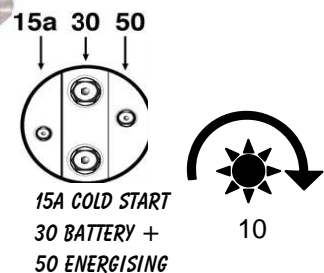

F4319010

24V. 4KW.

CRUCE DE REFERENCIAS:
0001231011, 0001368020,
500325137, 19010, CS1248.

IVECO M, EUROCARGO.

F438962

24V. 4KW.

CRUCE DE REFERENCIAS:
0001231016, 489238, 20170, CS1268.

IVECO