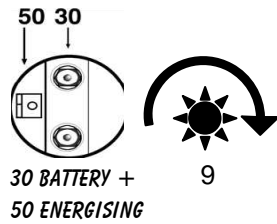

IVECO

F434262

24V. 3,2KW.

CRUCE DE REFERENCIAS:
63216731, 63217226, MT72AB,
11160, CS231.

F435512

24V. 4KW.

CRUCE DE REFERENCIAS:
0001360004, 0001360027,
0001368021, MT67B, MT67BA, CS391.

F437012