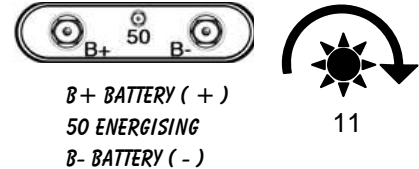

24V. 5,5KW.

CRUCE DE REFERENCIAS:
228000-7550, 42498115,
99486046, CS1292.

STRALIS, EUROSTAR, EUROTECH.

F433429

24V. 6,6KW.

CRUCE DE REFERENCIAS:
0001411025, 0001411026,
0001417005, 0001417006,
0001417073, 13430, CS526.