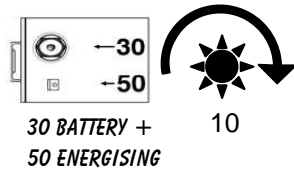

CRUCE DE REFERENCIAS:
228000-7550, 42498115,
99486046, CS1292.

STRALIS, EUROSTAR, EUROTECH.