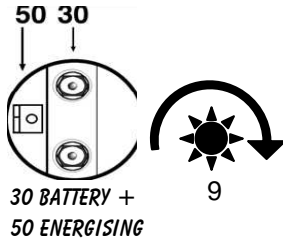

**IVECO**

**F435542**

**12V. 2,7KW.**

**CRUCE DE REFERENCIAS:**  
0001362305, 0001362313,  
6380900060010, 11140, CS114.

30 BATTERY +  
50 ENERGISING

**F4318980**

**12V. 3KW.**

**CRUCE DE REFERENCIAS:**  
0001230007, 500338952,  
18980.