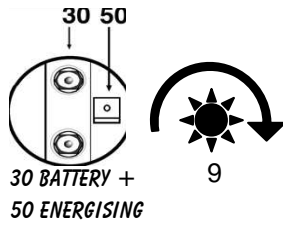

**IVECO**

**F435542**

**12V. 2,7KW.**

**CRUCE DE REFERENCIAS:**  
0001362305, 0001362313,  
6380900060010, 11140, CS114.

30 BATTERY +  
50 ENERGISING

**F4318980**

**12V. 3KW.**

**CRUCE DE REFERENCIAS:**  
0001230007, 500338952,  
18980.