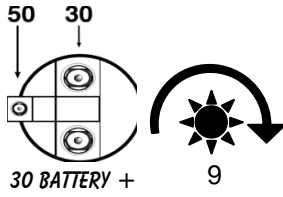

F4325120

24V. 3,5KW.

CRUCE DE REFERENCIAS:

0-21000-4720, 0-21000-4721,
0-21000-4931, 0-21000-4933,
0-21000-4934, 581100-1280,
581100-1281, 581100-1282,
581100-1950, 894254-9221,
894333-4380, S24-03, S25-120,
JS748.