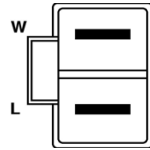

F867792

14V. 100A.

CRUCE DE REFERENCIAS:
1204158, 6204140, 897189-1133,
897189-1134, 897189-1135,
897189-1136, 897189-1138,
8972873923, 897355-1981,
97189113, LR1100-502,
LR1100-503B/C, LR1100-504C.

POLEA: PV6 X 60.

L LAMP/TRIO
W "W" CONNECTION
(REVOLUTION METER)

MOTORES: DTI. D.

F8621101

12V. 80A.

CRUCE DE REFERENCIAS:
102211-1010, 28-4758, LRA02277.

ACCORD.

F86211874

12V. 95A.