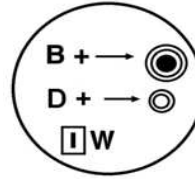

**FENDOT**

**F8630140**

**14V. 35A.**

**CRUCE DE REFERENCIAS:**  
0120339521, 0120339536,  
30140, CA6161R.

**VARIAS POLEAS.**

**B + BATT (+)**  
**D + TRIO / LAMP**

**F8639820**

**14V. 120A.**

**CRUCE DE REFERENCIAS:**  
0120484015, 0120484021,  
12270612, 60336B2009, 668314.0,  
B120402804, 0986039820,  
CA13351R.

**VARIAS POLEAS.**

**B + BATTERY (+)**  
**D + TRIO / LAMP**  
**W "W" CONNECTION**  
**(REVOLUTION METER)**