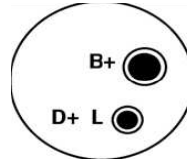

**FENDOT**

**F8630140**

**14V. 35A.**

**CRUCE DE REFERENCIAS:**  
0120339521, 0120339536,  
30140, CA6161R.

**VARIAS POLEAS.**

**B + BATT (+)**  
**D + TRIO / LAMP**

**F8639820**

**14V. 120A.**

**CRUCE DE REFERENCIAS:**  
0120484015, 0120484021,  
12270612, 60336B2009, 668314.0,  
B120402804, 0986039820,  
CA13351R.

**VARIAS POLEAS.**

**B + BATTERY (+)**  
**D + TRIO / LAMP**  
**W "W" CONNECTION**  
**(REVOLUTION METER)**