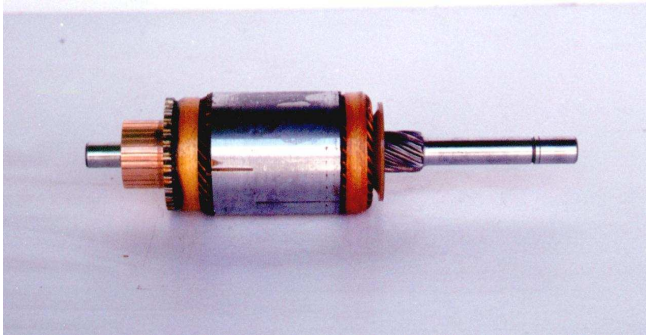

REPLACING **DUCELLIER**

MOTOR DE ARRANQUE INDUCIDOS

REF.ORIGINAL
612117

FYRECO
43134

L:242 D:56'9L.ESTRIADO:28N°ESTRIAS:11 N°DELGAS:29 12V.

REF.ORIGINAL
605201

FYRECO
43134-1

L:239 D:56'7 L.ESTRIADO:29 N°ESTRIAS:9 N°DELGAS:29 12V.

BOBINAS

REF.ORIGINAL
618163

FYRECO
34163

PARA ARRANQUES: 6099D 12V.

ESCOBILLAS

REF.ORIGINAL FYRECO
60567,618059. EDU-059
MEDIDAS: 8'8X19X13. 12V.

REF.ORIGINAL FYRECO
583241 EDU-241
MEDIDAS: 5'5-8'2X13'1X15-18'5
12V.

REF.ORIGINAL FYRECO
609778,618491. EDU-491
MEDIDAS: 8X15X15
12V.

REF.ORIGINAL FYRECO
58041,618691. EDU-691
MEDIDAS: 6-11'7X13X15
12V.

Todos nuestros productos tienen una garantía de mínimo 6 meses y hasta 1 año, dependiendo de la aplicación de los mismos.