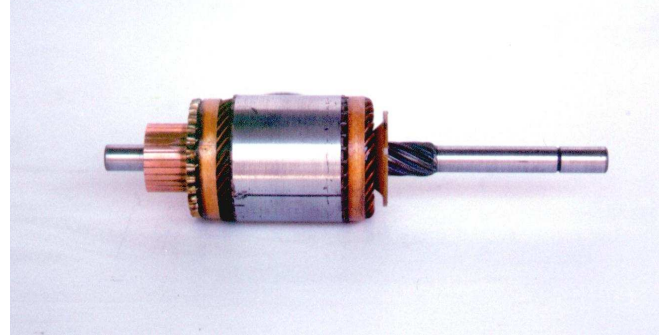

REPLACING **DUCELLIER**

MOTOR DE ARRANQUE INDUCIDOS

REF.ORIGINAL
612117

FYRECO
43134

L:242 D:56'9L.ESTRIADO:28N°ESTRIAS:11 N°DELGAS:29 12V.

REF.ORIGINAL
605201

FYRECO
43134-1

L:239 D:56'7 L.ESTRIADO:29 N°ESTRIAS:9 N°DELGAS:29 12V.

BOBINAS

REF.ORIGINAL
618163

FYRECO
34163

PARA ARRANQUES: 6099D 12V.

ESCOBILLAS

REF.ORIGINAL FYRECO
60567,618059. EDU-059
MEDIDAS: 8'8X19X13. 12V.

REF.ORIGINAL FYRECO
583241 EDU-241
MEDIDAS: 5'5-8'2X13'1X15-18'5
12V.

REF.ORIGINAL FYRECO
609778,618491. EDU-491
MEDIDAS: 8X15X15
12V.

REF.ORIGINAL FYRECO
58041,618691. EDU-691
MEDIDAS: 6-11'7X13X15
12V.

Todos nuestros productos tienen una garantía de mínimo 6 meses y hasta 1 año, dependiendo de la aplicación de los mismos.