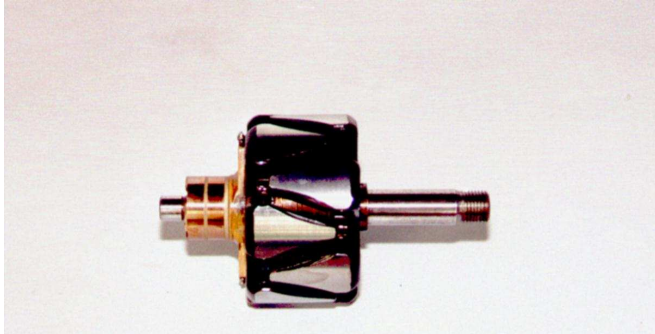

REPLACING **DUCELLIER**

ALTERNADOR ROTORES

REF.ORIGINAL FYRECO
581205 **866450**
L:146 D:88'3 DISTANCIA ENTRE TOPES: 82 12V.

REF.ORIGINAL FYRECO
581114 **866450-1**
L:141 D:88'3 DISTANCIA ENTRE TOPES: 82 12V.

ESTATORES

REF.ORIGINAL FYRECO
866451
L:178 D: 93'5 DISTANCIA ENTRE TOPES: 96'5 12V.

REF.ORIGINAL FYRECO
690847, **7551**
0411,0685,0689,0837,0856.
D.INT:88'8 D.EXT:127 ANCHO:27'7 12V. 50 A.

REGULADORES

12 V.