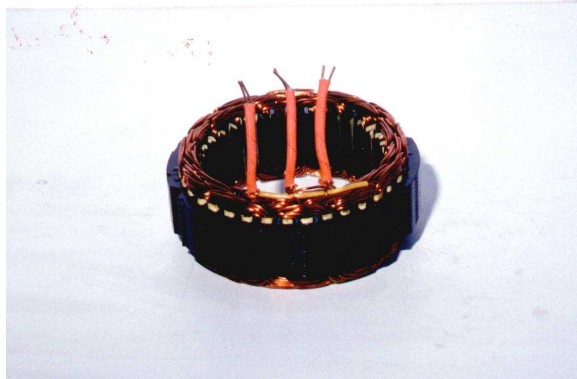

REPLACING **DUCELLIER**

ALTERNADOR ROTORES

REF.ORIGINAL FYRECO
581205 **866450**
L:146 D:88'3 DISTANCIA ENTRE TOPES: 82 12V.

REF.ORIGINAL FYRECO
581114 **866450-1**
L:141 D:88'3 DISTANCIA ENTRE TOPES: 82 12V.

ESTATORES

REF.ORIGINAL FYRECO
866451
L:178 D: 93'5 DISTANCIA ENTRE TOPES: 96'5 12V.

REF.ORIGINAL FYRECO
690847, **7551**
0411,0685,0689,0837,0856.
D.INT:88'8 D.EXT:127 ANCHO:27'7 12V. 50 A.

REGULADORES

12 V.

REF.ORIGINAL FYRECO
511006,10,18,22,24, RDU-006
581255,690587,645,691097,292.
PARA ALTERNADORES:
514011,12,516006,7,8,9,17,20,23,24,
25,29,30,33,34,37,42,44,45,47,48,49,
58,62,581207,208. 12V.

Todos nuestros productos tienen una garantía de mínimo 6 meses y hasta 1 año, dependiendo de la aplicación de los mismos.