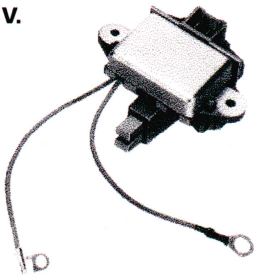

REPLACING **DUCELLIER**

ALTERNADOR ROTORES

REF.ORIGINAL FYRECO
581205 **866450**
L:146 D:88'3 DISTANCIA ENTRE TOPES: 82 12V.

REF.ORIGINAL FYRECO
581114 **866450-1**
L:141 D:88'3 DISTANCIA ENTRE TOPES: 82 12V.

ESTATORES

REF.ORIGINAL FYRECO
866451
L:178 D: 93'5 DISTANCIA ENTRE TOPES: 96'5 12V.

REF.ORIGINAL FYRECO
690847, **7551**
0411,0685,0689,0837,0856.
D.INT:88'8 D.EXT:127 ANCHO:27'7 12V. 50 A.

REGULADORES

12 V.

REF.ORIGINAL FYRECO
511006,10,18,22,24, RDU-006
581255,690587,645,691097,292.
PARA ALTERNADORES:
514011,12,516006,7,8,9,17,20,23,24,
25,29,30,33,34,37,42,44,45,47,48,49,
58,62,581207,208. 12V.

Todos nuestros productos tienen una garantía de mínimo 6 meses y hasta 1 año, dependiendo de la aplicación de los mismos.