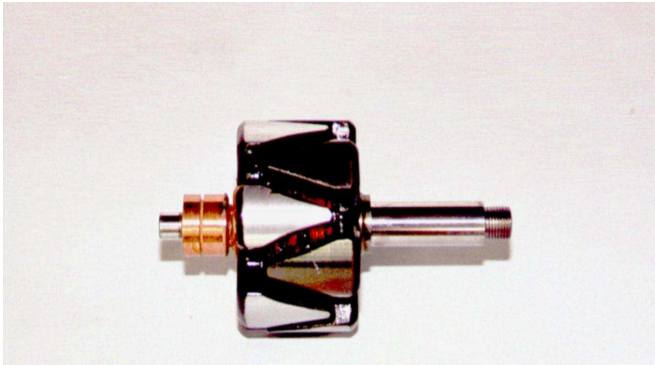

REPLACING **DUCELLIER**

ALTERNADOR ROTORES

REF.ORIGINAL FYRECO
581205 **866450**
L:146 D:88'3 DISTANCIA ENTRE TOPES: 82 12V.

REF.ORIGINAL FYRECO
581114 **866450-1**
L:141 D:88'3 DISTANCIA ENTRE TOPES: 82 12V.

ESTATORES

REF.ORIGINAL FYRECO
866451
L:178 D: 93'5 DISTANCIA ENTRE TOPES: 96'5 12V.

REF.ORIGINAL FYRECO
690847, **7551**
0411,0685,0689,0837,0856.
D.INT:88'8 D.EXT:127 ANCHO:27'7 12V. 50 A.

REGULADORES

12 V.