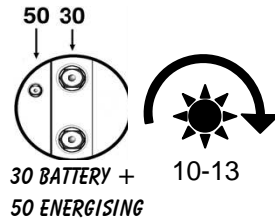

F43465026 12V. 2,5KW.

CRUCE DE REFERENCIAS:
 10465026, 10465043,
 10479621, 1113276, 1998423,
 3916854, 6573, 6583, 50-8407,
 50-8420, US845.
TIPO: 28MT.

F43113277 24V. 3,6KW.

CRUCE DE REFERENCIAS:
 1113277, 1113594, 6574, 6582, 50-8416,
 50-8421, US857.

F43113291 24V. 4,5KW.

CRUCE DE REFERENCIAS:
 1113291.
TIPO: 28MT.