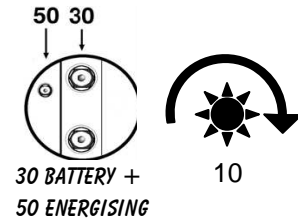

F43465026 12V. 2,5KW.

CRUCE DE REFERENCIAS:
 10465026, 10465043,
 10479621, 1113276, 1998423,
 3916854, 6573, 6583, 50-8407,
 50-8420, US845.
TIPO: 28MT.

F43113277 24V. 3,6KW.

CRUCE DE REFERENCIAS:
 1113277, 1113594, 6574, 6582, 50-8416,
 50-8421, US857.

F43113291 24V. 4,5KW.

CRUCE DE REFERENCIAS:
 1113291.
TIPO: 28MT.