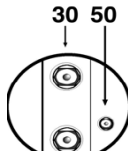

30 BATTERY +
50 ENERGISING