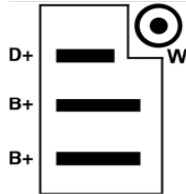

F435812

28V. 30A.

CRUCE DE REFERENCIAS:

24406, 54022415, 54022578,
54022711, AAK3310, CA10501R.

POLEA: PV8 X 60.

B + BATTERY (+)
D + TRIO / LAMP
W "W" CONNECTION
(REVOLUTION METER)