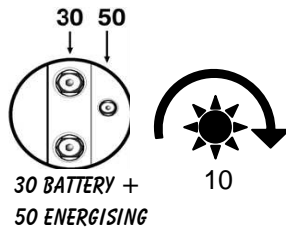

F435342

12V. 1,7KW.

MUSSO, KORANDO.

CRUCE DE REFERENCIAS:
0001110016, 0001110075,
0001110091, 0001110112,
A0041517001, 13150, CS360.

MOTORES: INJ.

F4316890

12V. 1,4KW.

VARIOS MODELOS.