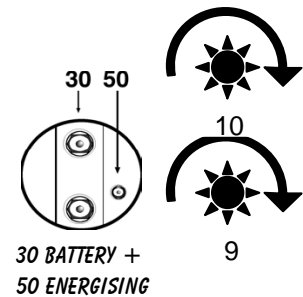

MOTORES: INJ.