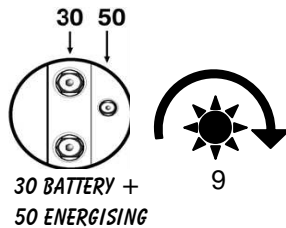

CRUCE DE REFERENCIAS:
0001108151, 0001108171,
0001108184, 4070428, 4235610,
4670428, 4966842, 8828238, 16890,
CS372.

MOTORES: INJ.

F435202

12V. 1,4KW.

VARIOS MODELOS.

CRUCE DE REFERENCIAS:
0001107037, 0001107048,
0001107072, 0001107096,
0001107403, 0001108124,
00415-16903, 00415-18101,
D6RA168, D6RA68, 16380, CS327.