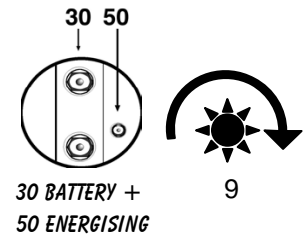

MOTORES: INJ.