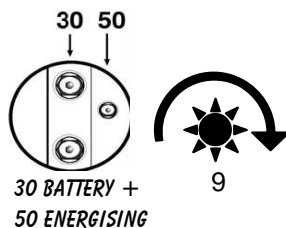

ESPERO

CRUCE DE REFERENCIAS:
0001108047, 0001108078,
0001108079, 1202000,
1202010, 1202049, 1202125,
1202958, 90272669, 90277934,
90348290, 18260, CS372

MOTORES: INJ.

F438572

12V. 2,2KW.

KORANDO.

CRUCE DE REFERENCIAS:
0001218162, 25-2072, LRSO2064,
0986016390, CS331.