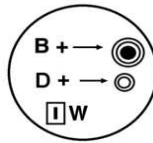

POLEA: PV6 X 50.

MOTORES: D. TD. INJ.

B+ BATTERY (+)
D+ TRIO / LAMP
W "W" CONNECTION
(REVOLUTION METER)

F865512

14V. 90A.

CRUCE DE REFERENCIAS:
 0091543002, 0091543503,
 0101544702, 0111540402,
 0123320010, 0123320045,
 0123320061, 0123335003,
 AAK5306, 0986038170,
 CA10621R.

POLEA: PV6 X 56.

MUSSO.

B+ BATTERY (+)
 D+ TRIO / LAMP
 W "W" CONNECTION
 (REVOLUTION METER)

MOTORES: D. TD. INJ.

F86206871

12V. 80A.

CRUCE DE REFERENCIAS:
 96206871, 28-2954, LRB00432.

REZZO, TACUMA.