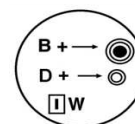

POLEA: PV6, DIAM. 48.

NUBIRA.

MOTORES: INJ.

L LAMP
I IGNITION (+)
S SENSE (+)

F869222

14V. 85A.

CRUCE DE REFERENCIAS:
219091, 29219091, 96224432,
CA13861R.

POLEA: PV5 X 59.

ESPERO.

MOTORES: INJ.

P STATOR
L LAMP
I IGNITION (+)
S SENSE (+)

F865562

14V. 120A.

CRUCE DE REFERENCIAS:
0081548202, 0091548802,
0091543602, 0091543702,
0091548802, 0120465015,
0123500001, 0123510002,
0123510023, 0986037990,
CA14771R/CA10571R.

POLEA: PV6 X 50.

MOTORES: D. TD. INJ.

B+ BATTERY (+)
D+ TRIO / LAMP
W "W" CONNECTION
(REVOLUTION METER)

F865512

14V. 90A.

CRUCE DE REFERENCIAS:
 0091543002, 0091543503,
 0101544702, 0111540402,
 0123320010, 0123320045,
 0123320061, 0123335003,
 AAK5306, 0986038170,
 CA10621R.

POLEA: PV6 X 56.

MUSSO.

B+ BATTERY (+)
 D+ TRIO / LAMP
 W "W" CONNECTION
 (REVOLUTION METER)

MOTORES: D. TD. INJ.

F86206871

12V. 80A.

CRUCE DE REFERENCIAS:
 96206871, 28-2954, LRB00432.

REZZO, TACUMA.