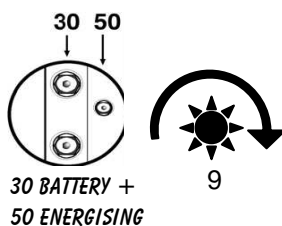

F435352

12V. 1,7KW.

CRUCE DE REFERENCIAS:
0001109026, 0001110017,
0001110056, 580292, 582036,
9101009880, 91040098, D7R2,
13240, CS373, CS1177, CS594.

CITROEN BERLINGO, BX, C15, C25, C4, C5, C8, DISPATCH, EVASION, JUMPER, JUMPY, RELAY, SYNERGIE, VISA, XANTIA, XM, XSARA, ZX. PEUGEOT 205, 206, 305, 306, 307, 309, 405, 406, 407, 605, 607, 806, 807, BOXER, EXPERT, PARTNER.

MOTORES: D.TD. Y HDI.

F436852

12V. 1,2KW.

CRUCE DE REFERENCIAS:
0001112007, 534054, 534055, 5802C9,
95667753, 96052193, D6RA10, D6RA20,
D6RA5, D7E25, 13850, CS581.

CITROEN AX, BERLINGO, BX, C15, C2, C4, SAXO, XSARA, ZX, PEUGEOT 106, 205, 206, 207, 306, 307, 309, 405, PARTNER.

MOTORES: INJ.

F436752

12V. 1,2KW.

CRUCE DE REFERENCIAS:
0001107019, 0001107063,
66925156, 5802E4, 5802F4,
D6RA16, D6RA161, D6RA23,
D6RA38, D6RA66, D6RA661,
16530, CS566.

CITROEN BERLINGO, BX, EVASION, JUMPE, XANTIA, XM, XSARA, ZX, PEUGEOT 205, 306, 405, 406, 605, 806, BOXER, EXPERT, PARTNER.

MOTORES: INJ.

F4316950

12V. 2,2KW.

CRUCE DE REFERENCIAS:
0001218157, 0001223001,
147363808, 147548908, D7R57,
16950, CS885.

CITROEN JUMPER, RELAY, PEUGEOT 605, BOXER.

MOTORES: TDI.

F4317020

12V. 2,2KW.

CRUCE DE REFERENCIAS:
0001218159, 1300198080,
17020, CS973.

CITROEN JUMPER, RELAY, PEUGEOT BOXER.

MOTORES: HDI.

F438952

12V. 2,3KW.

CRUCE DE REFERENCIAS:
0001223013, 1329201080,
46758240, 8029647, 18960, CS1198.

CITROEN JUMPER, RELAY, PEUGEOT, BOXER.

MOTORES: JTD. Y HDI.