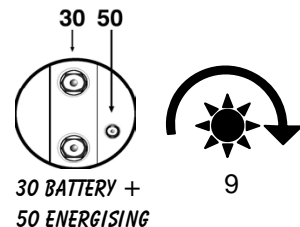

MOTORES: INJ.

F4316950

12V. 2,2KW.

CRUCE DE REFERENCIAS:
0001218157, 0001223001,
147363808, 147548908, D7R57,
16950, CS885.

CITROEN JUMPER, RELAY, PEUGEOT 605, BOXER.

MOTORES: TDI.

F4317020

12V. 2,2KW.