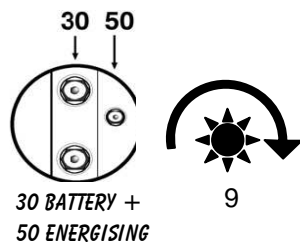

F435352

12V. 1,7KW.

CRUCE DE REFERENCIAS:
0001109026, 0001110017,
0001110056, 580292, 582036,
9101009880, 91040098, D7R2,
13240, CS373, CS1177, CS594.

CITROEN BERLINGO, BX, C15, C25, C4, C5, C8, DISPATCH, EVASION, JUMPER, JUMPY, RELAY, SYNERGIE, VISA, XANTIA, XM, XSARA, ZX. PEUGEOT 205, 206, 305, 306, 307, 309, 405, 406, 407, 605, 607, 806, 807, BOXER, EXPERT, PARTNER.

MOTORES: D.TD. Y HDI.

F436852

12V. 1,2KW.

CRUCE DE REFERENCIAS:
0001112007, 534054, 534055, 5802C9,
95667753, 96052193, D6RA10, D6RA20,
D6RA5, D7E25, 13850, CS581.

CITROEN AX, BERLINGO, BX, C15, C2, C4, SAXO, XSARA, ZX, PEUGEOT 106, 205, 206, 207, 306, 307, 309, 405, PARTNER.

MOTORES: INJ.

F436752

12V. 1,2KW.

CRUCE DE REFERENCIAS:
0001107019, 0001107063,
66925156, 5802E4, 5802F4,
D6RA16, D6RA161, D6RA23,
D6RA38, D6RA66, D6RA661,
16530, CS566.

CITROEN BERLINGO, BX, EVASION, JUMPE, XANTIA, XM, XSARA, ZX, PEUGEOT 205, 306, 405, 406, 605, 806, BOXER, EXPERT, PARTNER.

MOTORES: INJ.

F4316950

12V. 2,2KW.

CRUCE DE REFERENCIAS:
0001218157, 0001223001,
147363808, 147548908, D7R57,
16950, CS885.

CITROEN JUMPER, RELAY, PEUGEOT 605, BOXER.

MOTORES: TDI.

F4317020

12V. 2,2KW.

CRUCE DE REFERENCIAS:
0001218159, 1300198080,
17020, CS973.

CITROEN JUMPER, RELAY, PEUGEOT BOXER.

MOTORES: HDI.

F438952

12V. 2,3KW.

CRUCE DE REFERENCIAS:
0001223013, 1329201080,
46758240, 8029647, 18960, CS1198.

CITROEN JUMPER, RELAY, PEUGEOT, BOXER.

MOTORES: JTD. Y HDI.