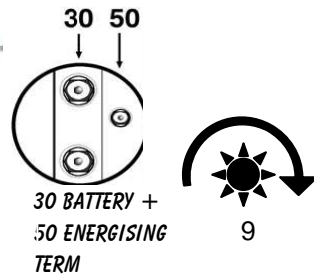

F4321810

12V. 2KW.

CRUCE DE REFERENCIAS:
0001109205, 1385378, 5802AS,
6C1T1H000, 95681447, 21810.

CITROEN JUMPER, RELAY, PEUGEOT
BOXER.

MOTORES: HDI.

F434592

12V. 0,9KW.

CRUCE DE REFERENCIAS:
46417006, 46431502, 63103002,
63103003, 63103007, 63103008,
63222901, 63223101, 7773812,
CS975/CS1043.

CITROEN DISPATCH, JUMPY.

MOTORES: INJ.

F434252

12V. 2,6KW.

CRUCE DE REFERENCIAS:
46208436, 63114014,
9625382480, CS1109.

CITROEN JUMPER, RELAY,
PEUGEOT BOXER.

MOTORES: TDI. HD
D.

F4311730

12V. 0,7KW.

CRUCE DE REFERENCIAS:
D6RA43, 25-0025, IRS00231,
0986011730, CS126.

CITROEN 2, ACADIANE, AMI, DYANE,
MEHARI.

MOTORES: GAS.

F435212

12V. 1,4KW.

CRUCE DE REFERENCIAS:
0001108125, 25-1329,
IRS00761, 0986014590, CS542.

CITROEN AX, SAXO, XSARA, PEUGEOT
106.

MOTORES: D.

F4316130

12V. 1,4KW.

CRUCE DE REFERENCIAS:
D6RA12, 25-1199, IRS00792,
0986016130, CS551.

CITROEN XM, PEUGEOT 605.

MOTORES: GAS.