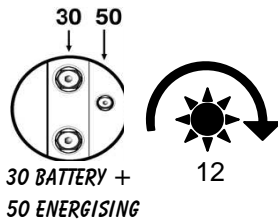

CITROEN JUMPER, RELAY, PEUGEOT, BOXER.

MOTORES: JTD. Y HDI.

F4321810

12V. 2KW.

CRUCE DE REFERENCIAS:
0001109205, 1385378, 5802AS,
6C1T1H000, 95681447, 21810.

CITROEN JUMPER, RELAY, PEUGEOT
BOXER.

MOTORES: HDI.