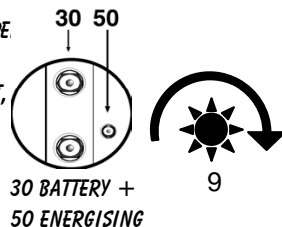

F435352

12V. 1,7KW.

CRUCE DE REFERENCIAS:
0001109026, 0001110017,
0001110056, 580292, 582036,
9101009880, 91040098, D7R2,
13240, CS373, CS1177, CS594.

CITROEN BERLINGO, BX, C15, C25, C4, C5, C8, DISPATCH, EVASION, JUMPER, JUMPY, RELAY, SYNERGIE, VISA, XANTIA, XM, XSARA, ZX. PEUGEOT 205, 206, 305, 306, 307, 309, 405, 406, 407, 605, 607, 806, 807, BOXER, EXPERT, PARTNER.

MOTORES: D.TD. Y HDI.

F436852

12V. 1,2KW.

CRUCE DE REFERENCIAS:
0001112007, 534054, 534055, 5802C9,
95667753, 96052193, D6RA10, D6RA20,
D6RA5, D7E25, 13850, CS581.

CITROEN AX, BERLINGO, BX, C15, C2, C4, SAXO, XSARA, ZX, PEUGEOT 106, 205, 206, 207, 306, 307, 309, 405, PARTNER.

MOTORES: INJ.

F436752

12V. 1,2KW.

CRUCE DE REFERENCIAS:
0001107019, 0001107063,
66925156, 5802E4, 5802F4,
D6RA16, D6RA161, D6RA23,
D6RA38, D6RA66, D6RA661,
16530, CS566.

CITROEN BERLINGO, BX, EVASION, JUMPE, XANTIA, XM, XSARA, ZX, PEUGEOT 205, 306, 405, 406, 605, 806, BOXER, EXPERT, PARTNER.

MOTORES: INJ.

F4316950

12V. 2,2KW.

CRUCE DE REFERENCIAS:
0001218157, 0001223001,
147363808, 147548908, D7R57,
16950, CS885.

CITROEN JUMPER, RELAY, PEUGEOT 605, BOXER.

MOTORES: TDI.

F4317020

12V. 2,2KW.

CRUCE DE REFERENCIAS:
0001218159, 1300198080,
17020, CS973.

CITROEN JUMPER, RELAY, PEUGEOT BOXER.

MOTORES: HDI.

F438952

12V. 2,3KW.

CRUCE DE REFERENCIAS:
0001223013, 1329201080,
46758240, 8029647, 18960, CS1198.

CITROEN JUMPER, RELAY, PEUGEOT, BOXER.

MOTORES: JTD. Y HDI.