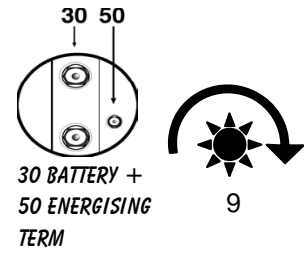

F434592

12V. 0,9KW.

CRUCE DE REFERENCIAS:
46417006, 46431502, 63103002,
63103003, 63103007, 63103008,
63222901, 63223101, 7773812,
CS975/CS1043.

CITROEN DISPATCH, JUMPY.

MOTORES: INJ.

F434252

12V. 2,6KW.

CRUCE DE REFERENCIAS:
46208436, 63114014,
9625382480, CS1109.