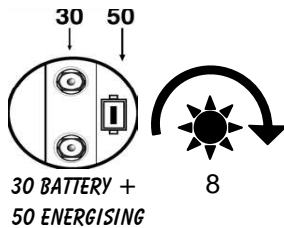

MOTORES: INJ.