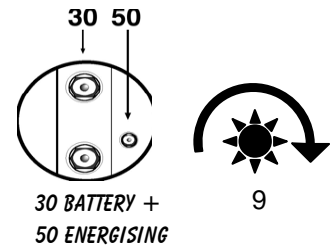

MOTORES: INJ.