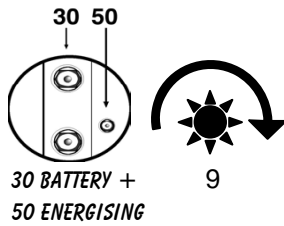

F438852

12V. 1,4KW.

CRUCE DE REFERENCIAS:
0001108032, 0001108046,
0001108066, 0001108068,
0001108069, 0001108103,
0001108104, 0001108134,
4557130, 4671130, 5227282,
CS979.

F4319220

12V. 1,4KW.

CRUCE DE REFERENCIAS:
0001108070, 0001108105,
0001108135, 1280003500,
4671084, 4686179, 5227248,
19220, JS762.