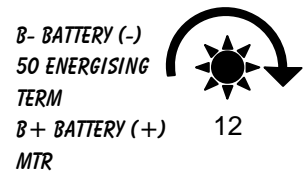

F43107580 12V. 2,5KW.

CRUCE DE REFERENCIAS:
 1107580, 1109550, 1113275,
 1113278, 1998336, 1998383,
 1998387, 6584, 50-8406-2,
 US968.
TIPO: 28MT.

F4390283 24V. 7,5KW.

CRUCE DE REFERENCIAS:
 1113811/17, 1113923/28/42/50,
 1113951/59/60/67, 1113969/82/90/92,
 1113998, 1114706/11/12/29,
 1114742/67/77, 1114905/19/80/89,
 1993982, 23353A, MFY6401K,
 OR5207, US823.