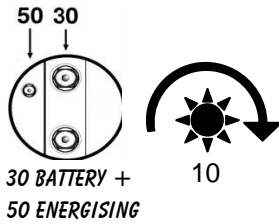

F43107580 12V. 2,5KW.

CRUCE DE REFERENCIAS:
 1107580, 1109550, 1113275,
 1113278, 1998336, 1998383,
 1998387, 6584, 50-8406-2,
 US968.
TIPO: 28MT.

F4390283 24V. 7,5KW.

CRUCE DE REFERENCIAS:
 1113811/17, 1113923/28/42/50,
 1113951/59/60/67, 1113969/82/90/92,
 1113998, 1114706/11/12/29,
 1114742/67/77, 1114905/19/80/89,
 1993982, 23353A, MFY6401K,
 OR5207, US823.