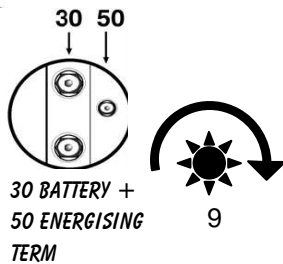

MOTORES: INJ.

F43465293

12V. 1,7KW.

CRUCE DE REFERENCIAS:
10465293, 9000798.