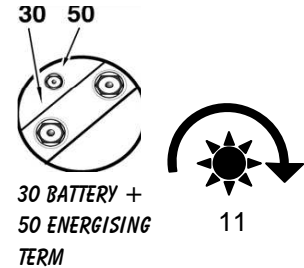

**F4346525**

**12V. 1,4KW.**

**CRUCE DE REFERENCIAS:**  
 10465525, 12563718, 12574904,  
 12574983, 12593763, 8000059,  
 9000872, 9000897, 9000930.

LESABRE, PARK AVENUE, REGAL.

MOTORES: INJ.