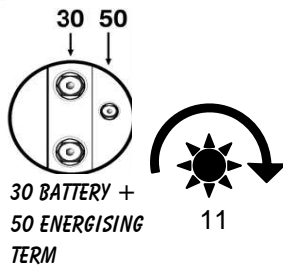

**F4346525**

**12V. 1,4KW.**

**CRUCE DE REFERENCIAS:**  
 10465525, 12563718, 12574904,  
 12574983, 12593763, 8000059,  
 9000872, 9000897, 9000930.

LESABRE, PARK AVENUE, REGAL.

MOTORES: INJ.