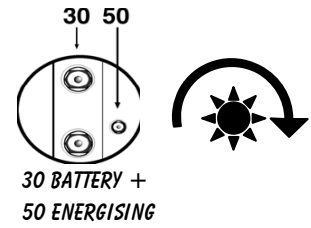

30 BATTERY +
50 ENERGISING