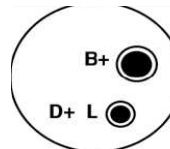

B + BATT (+)
D + TRIO / LAMP