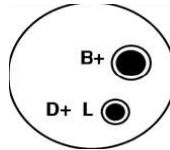

14V. 90A.

CRUCE DE REFERENCIAS:
63321729, 63321613,
63321640, 63321802,
CA17431R.

POLEA: PV6 X 62.

147, 145, 146.

MOTORES: INJ. D. TD.

B + BATT (+)
D + TRIO / LAMP

F864652

14V. 85A.