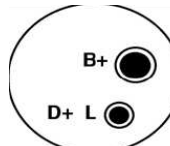

33, ALFASUD, REDFORD BLITZ.

B+ BATT (+)
D+ TRIO / LAMP

MOTORES: INJ. D. GAS.

F8640631

14V. 85A.

CRUCE DE REFERENCIAS:
63321316, 63321313, CA12161R.

POLEA: PV6 X 60.

155, 156.