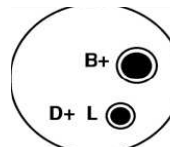

B+ BATT (+)
D+ TRIO / LAMP

MOTORES: INJ. JTD. TD.