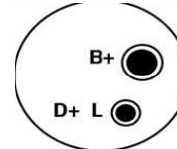

B + BATT (+)
D + TRIO / LAMP