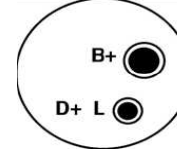

B + BATT (+)
D + TRIO / LAMP