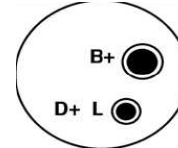

33, ALFASUD, REDFORD BLITZ.

B+ BATT (+)
D+ TRIO / LAMP

MOTORES: INJ. D. GAS.

F8640631

14V. 85A.

CRUCE DE REFERENCIAS:
63321316, 63321313, CA12161R.

POLEA: PV6 X 60.

155, 156.