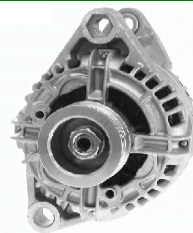

F864252

14V. 45A.

CRUCE DE REFERENCIAS:
0120489106, 0120489145,
0120489146, 0120489761,
0120489762, 63305206,
633211554, 63321019,
63321021, 63321041,
63321042, 0986033880,
CA2551R.

POLEA: PV1 (10) X 84.

AR 8.

B+ BATT (+)
D+ TRIO / LAMP

MOTORES: D. TD.

F865352

14V. 65A.

CRUCE DE REFERENCIAS:
0120488164, 0120488165,
0120489339, 0120489340,
0120489625, 1204344, 3472082,
0986034650, CA3531R.

POLEA: PV1 (10) X 65.

33, ALFASUD, REDFORD BLITZ.

B+ BATT (+)
D+ TRIO / LAMP

MOTORES: INJ. D. GAS.

F8640631

14V. 85A.

CRUCE DE REFERENCIAS:
63321316, 63321313, CA12161R.

POLEA: PV6 X 60.

155, 156.

B+ BATT (+)
D+ TRIO / LAMP

MOTORES: TD. INJ.

F8642760

14V. 105A.

CRUCE DE REFERENCIAS:
0124325059, 0124415012,
46532669, 0986042760,
CA16481R.

POLEA: PV5 X 61.

147.

B+ BATT (+)
D+ TRIO / LAMP