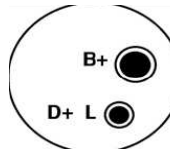

B + BATT (+)
D + TRIO / LAMP