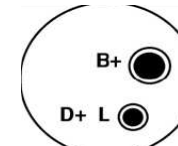

B+ BATT (+)
D+ TRIO / LAMP

MOTORES: TD. INJ.

F8642760

14V. 105A.

CRUCE DE REFERENCIAS:
0124325059, 0124415012,
46532669, 0986042760,
CA16481R.

POLEA: PV5 X 61.

147.

B+ BATT (+)
D+ TRIO / LAMP