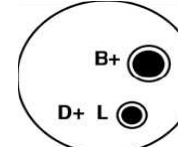

F864652

14V. 100A.

CRUCE DE REFERENCIAS:
46445658, 63321232, 63321418,
0986042780, CA12231R.

POLEA: PV6 X 62.

145, 146, 147, 155, 156, 166, SPIDER.

B+ BATT (+)
D+ TRIO / LAMP

MOTORES: INJ. JTD. TD.

F864382